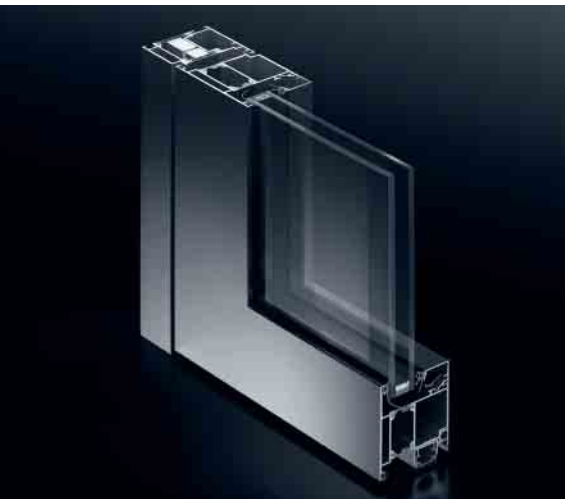

Schüco Tür ADS 70 HD
Schüco Door ADS 70 HD

Schüco Tür ADS 70 HD Schüco Door ADS 70 HD

Besonders stabil ausgeführt stellen hohe Belastungen an stark frequentierten Ein- und Ausgängen kein Problem für die Schüco Tür ADS 70 HD dar.

- Einbruchhemmend bis WK3
- Öffnungsweite bis 2.800 mm (2-flügelig)
- Komfortable Durchgangshöhen bis 3.000 mm
- Max. Flügelgewicht 200 kg
- Rollentürband in verstärkter Ausführung
- Wahlweise Sockelprofil oder umlaufendes Flügelprofil

Optional

- Ausführung Residential Line (RL) oder Soft Line (SL)
- Automatische Türabdichtung
- Barrierefreie Lösungen
- Verdeckt liegende Bänder
- Flügelüberdeckende Füllung
- Türbänder mit 1.000.000 Zyklen auf Dauerbelastung geprüft
- Panikbeschläge
- Fluchttürsicherung
- Zutrittskontrolle/Türmanager
- Funksteuerung
- Integration in die Gebäudesteuerung
- Zweiflügelige Vollpanik-Tür in WK2 mit Automatikverriegelung Schüco InterLock

With its particularly stable design, high loads on busy entrances and exits are no problem for the Schüco Door ADS 70 HD.

- Burglar-resistant up to WK3
- Opening width up to 2800 mm (double-leaf)
- Generous clearance heights of up to 3000 mm
- Max. leaf weight 200 kg
- Barrel hinge with reinforced design
- Choice of sill rail profile or continuous leaf profile

Optional

- Residential Line (RL) or SoftLine (SL)
- Automatic door seal
- Easy-access solutions
- Concealed hinges
- Leaf-enclosing infill
- Door hinges tested in 1,000,000 cycles for continuous loading
- Emergency fittings
- Emergency exit switch
- Access control/door manager
- Radio control
- Integration in the building management system
- Double-leaf full panic door in WK2 with Schüco InterLock automatic locking

Schüco International KG
www.schueco.com

Technische Daten Technical Data

	ADS 75.SI	ADS 75 HD	ADS 70.HI	ADS 70 HD	ADS 65	ADS 65 HD	
U_r-Werte in W/m²K	1,7	2,2	1,8	2,5	2,3	3,1	U_r-values in W/m²K
Bautiefe in mm	75	75	70	70	65	65	Basic depth in mm
RL (Residential Line)	■	■	■	■	■	■	RL (Residential Line)
SL (Soft Line)	■	■	■	■	■	■	SL (Soft Line)
Widerstandsklasse	WK3	WK3	WK3	WK3	WK3	WK3	Security class